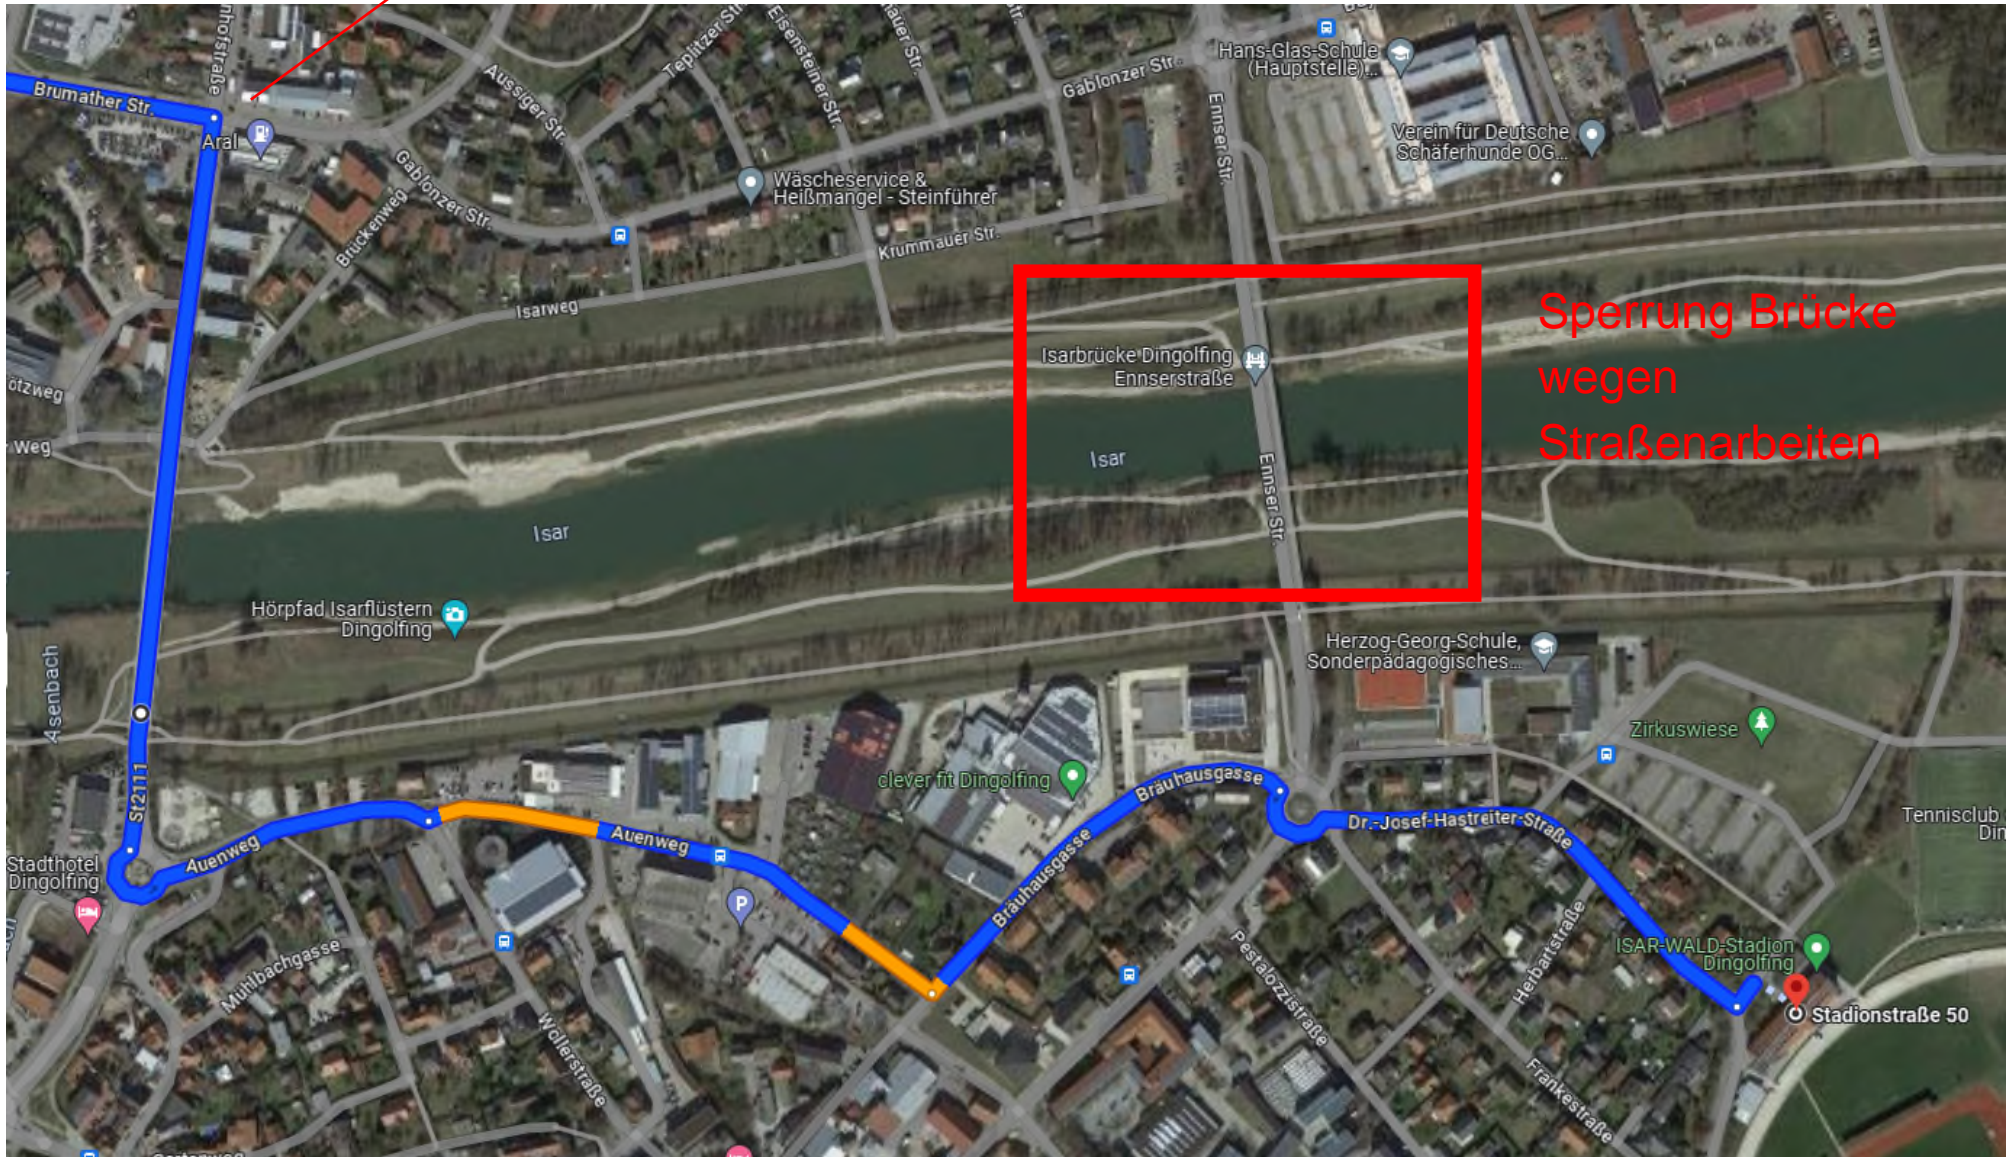

# Aral - Tankstelle

Auf der Autobahn A92 Abfahrt 19, Dingolfing Mitte benutzen, danach Richtung Stadtmitte orientieren, immer der Brumather Straße bis zur Araltankstelle folgen. Bei der Araltankstelle rechts abbiegen Richtung Stadtmitte, danach Wegweisern Caprima folgen